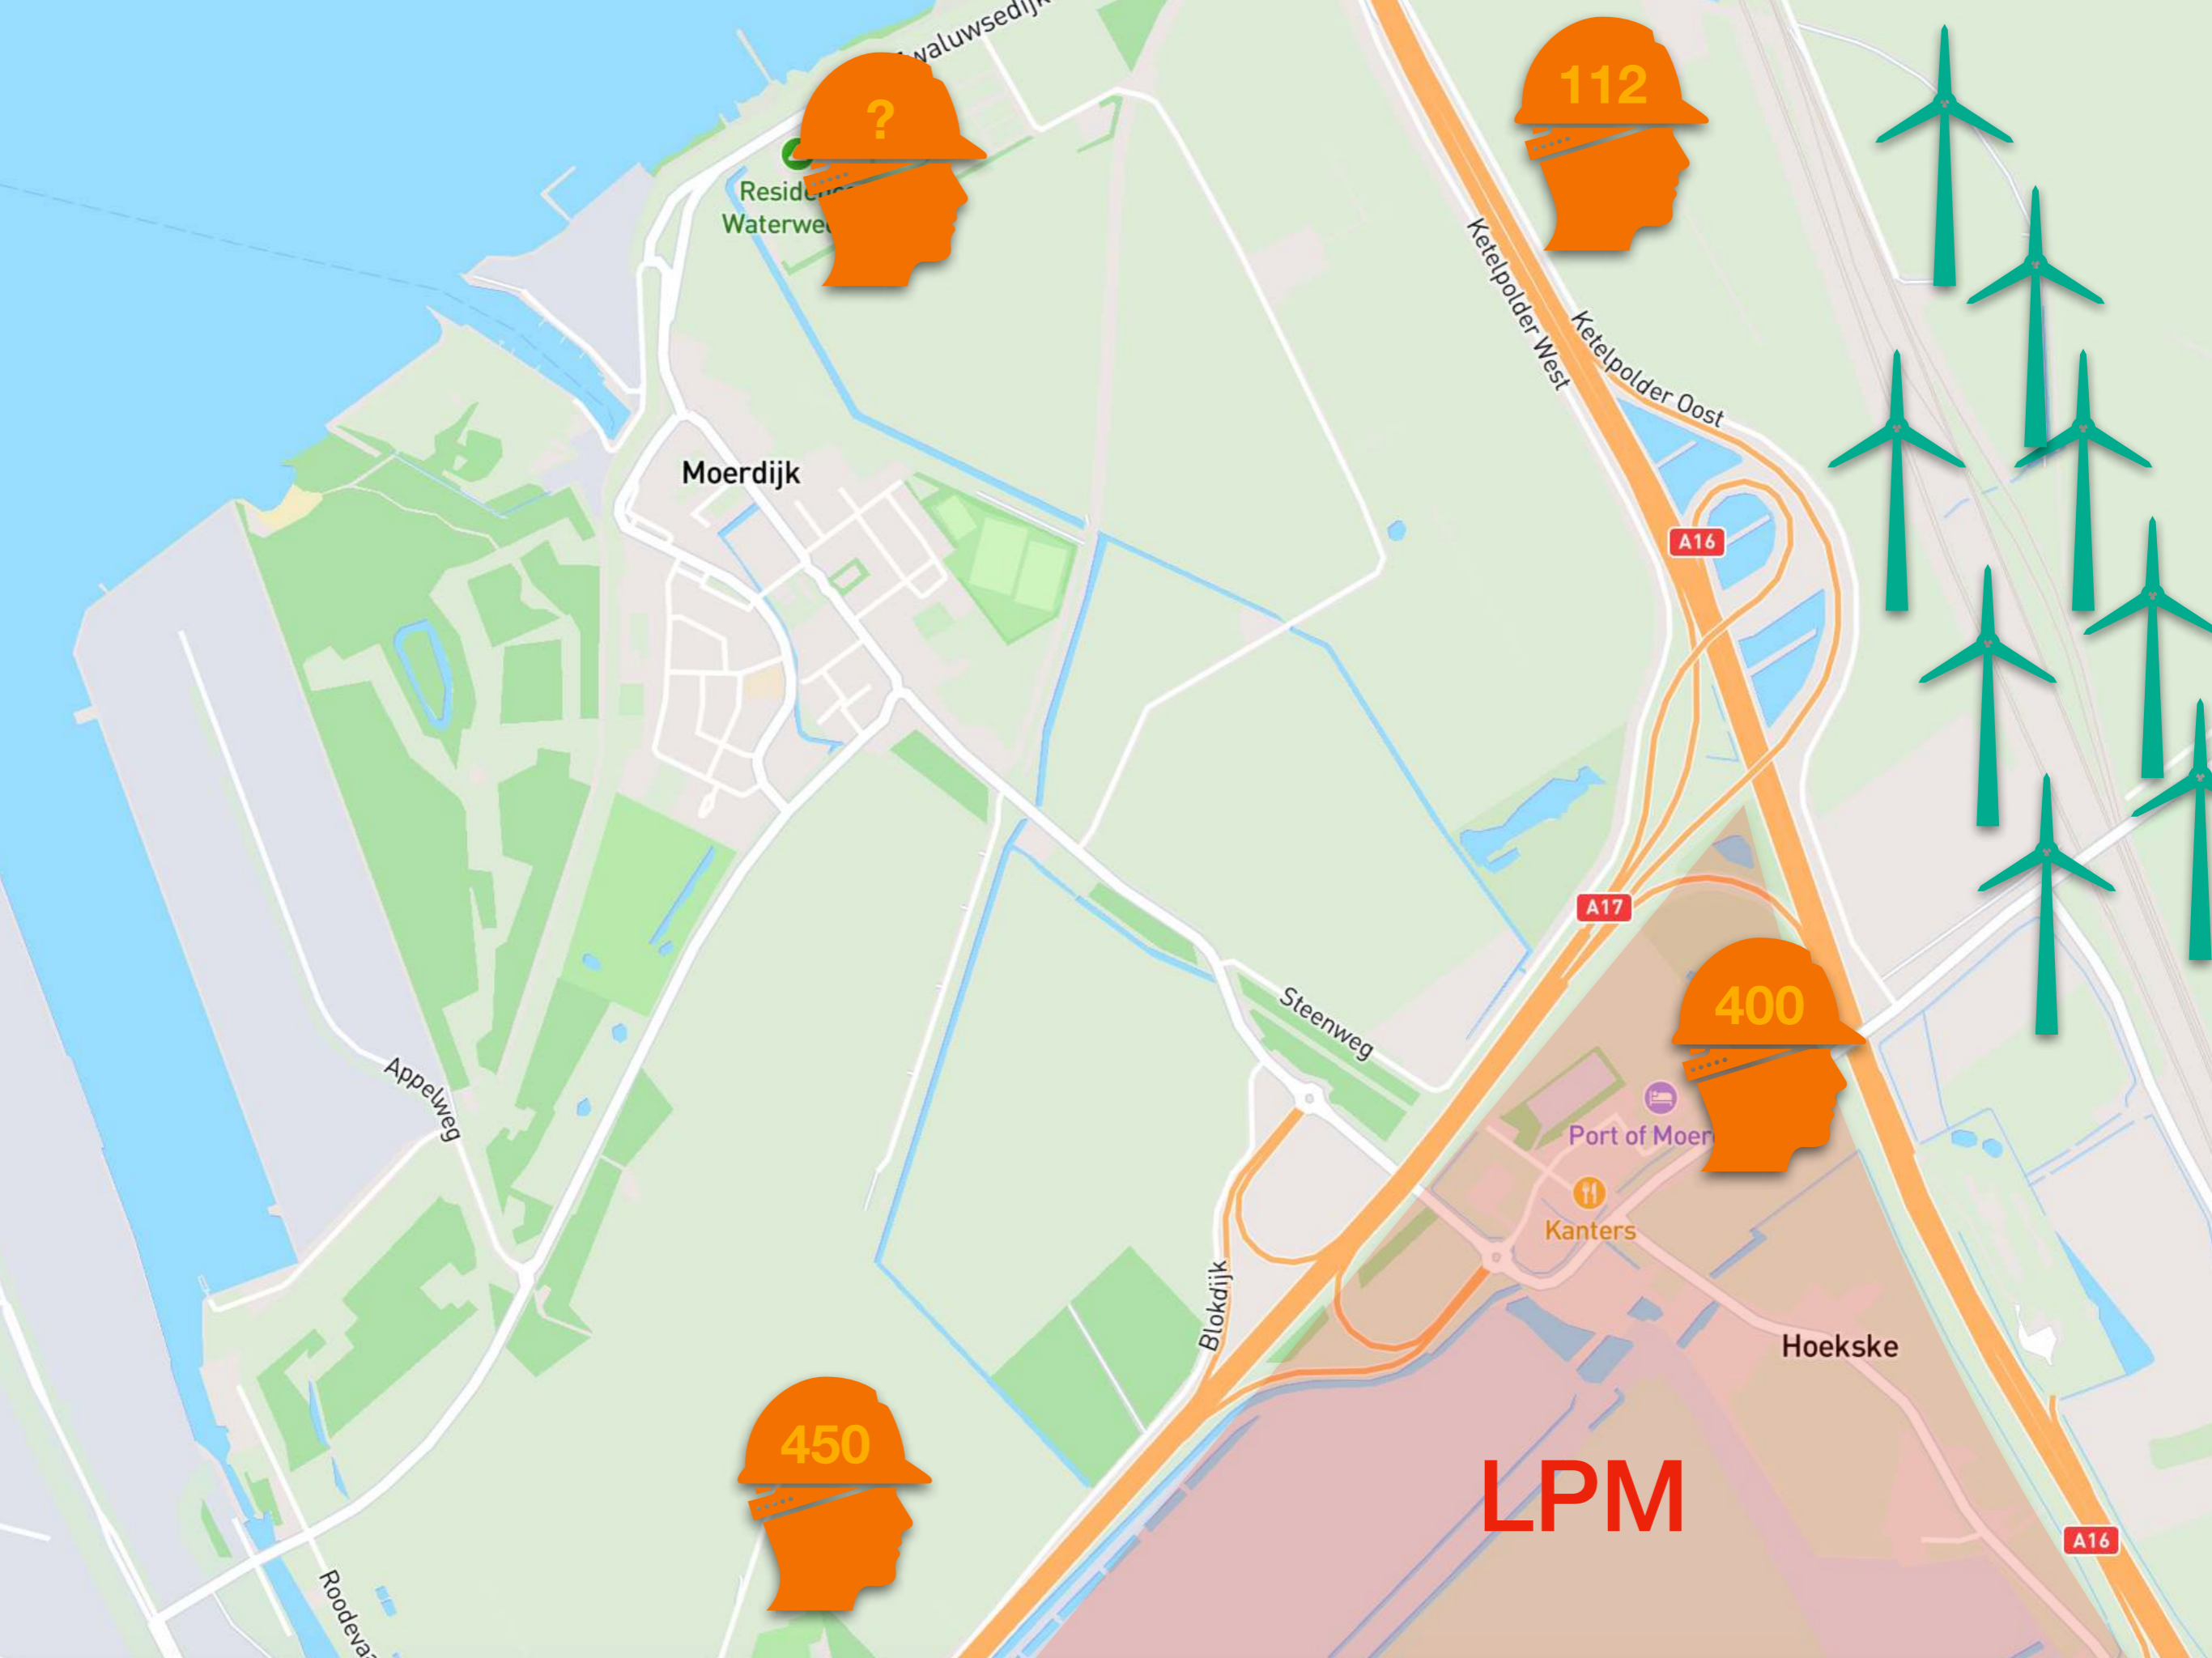

Port of Moerdijk

Kanters

Hoekske

LPM

A16

A17

A16

**LPM**

Moerdijk

Port of Moer...

Kanters

Hoekske

Resid...  
Waterwe...

Ketelpolder West

Ketelpolder Oost

A16

A17

Steenweg

Blokdijk

Appelweg

Roodeva...

A16

LPM

LPM

Ketelpolder West  
Ketelpolder Oost

A16

A17

Port of Moer...

Hoekske

A16