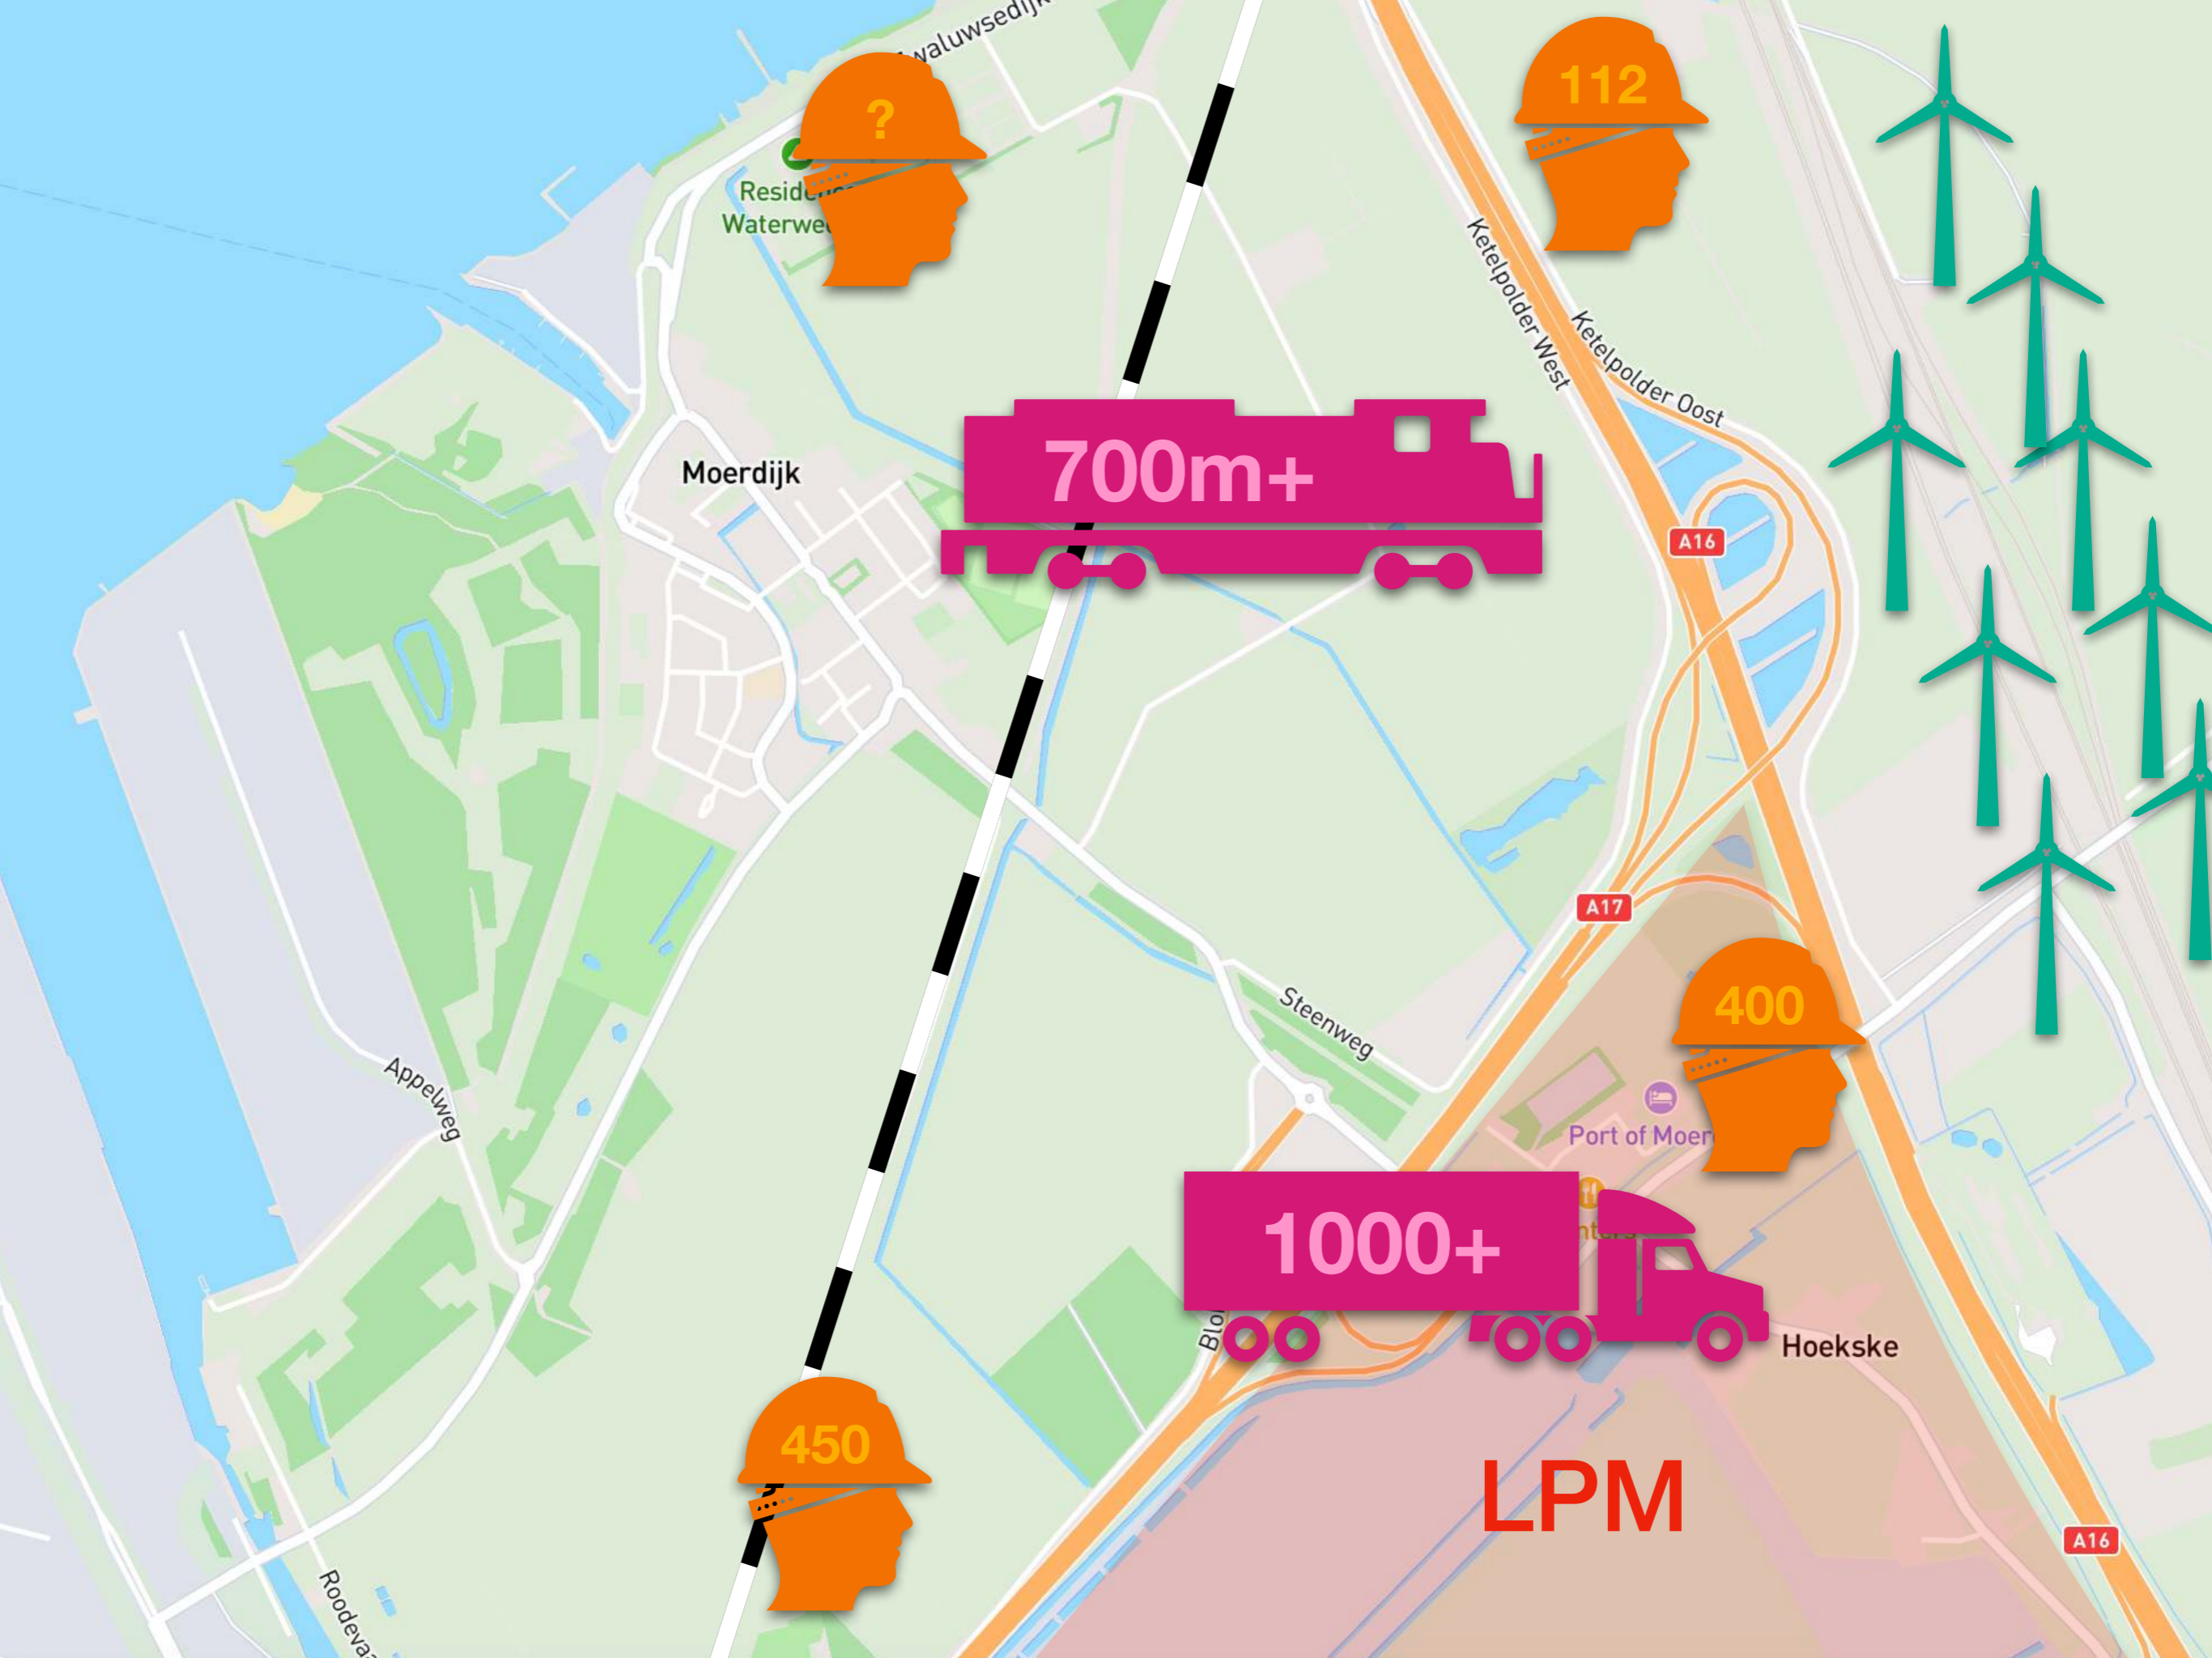

Moerdijk

Port of Moer...

Kanters

Hoekske

Resid...  
Waterwe...

Ketelpolder West

Ketelpolder Oost

A16

A17

Steenweg

Blokdijk

Appelweg

Roodeva...

A16

LPM

LPM

Moerdijk

Steenweg

Ketelpolder West

Ketelpolder Oost

A16

A17

Appelweg

Port of Moer

Ketelpolder West  
Ketelpolder Oost

A16

A17

Port of Moer...

Hoekske

A16