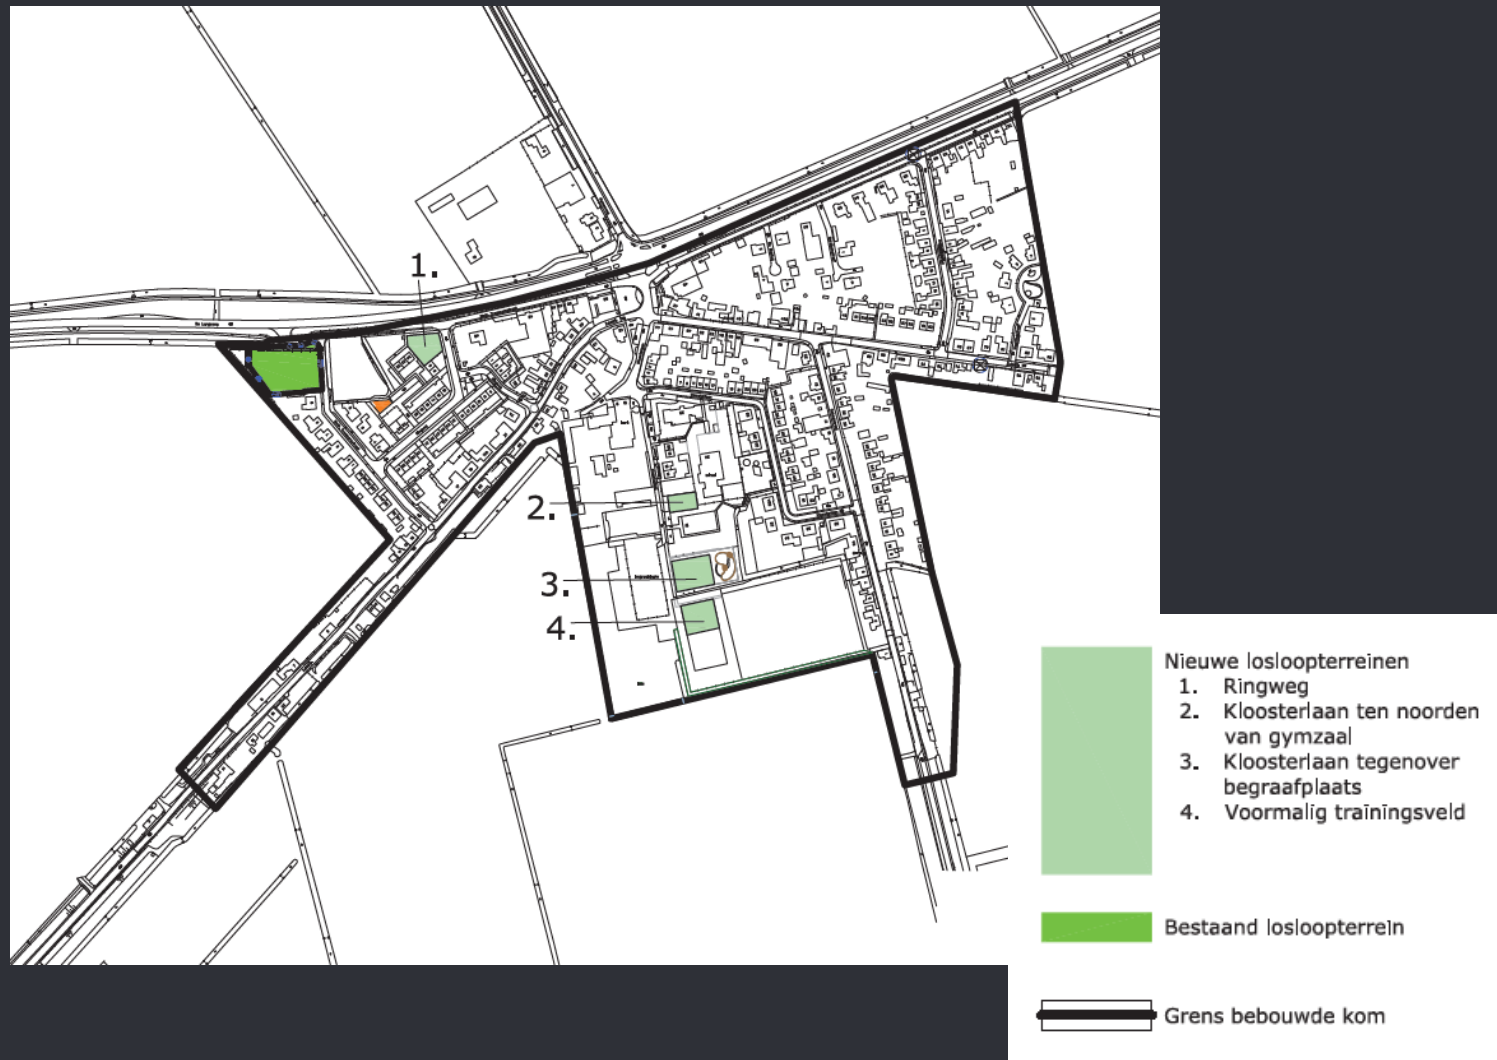

Hondenlosloop terrein LANGEWEG

Verplaatsing hondenlosloopterrein

Welke opties waren er ook alweer?

● Voorkeursvariant

- Wens voor een groter trapveld
- Hondenlosloop terrein niet direct naast het Tiny Forest

● Echter ...

Grote doorlooptijd

Ecologisch onderzoek

Hoge kosten

Extra onderzoeken

Extra infrastructuur nodig

Verlies groenstructuur

Ander voorstel

- Dit voorstel is ...

- Sneller te realiseren
- Nagenoeg op dezelfde locatie
- Voldoet aan de wens van een groter trapveld
- En ... stukken goedkoper!

Wat vindt u hiervan?