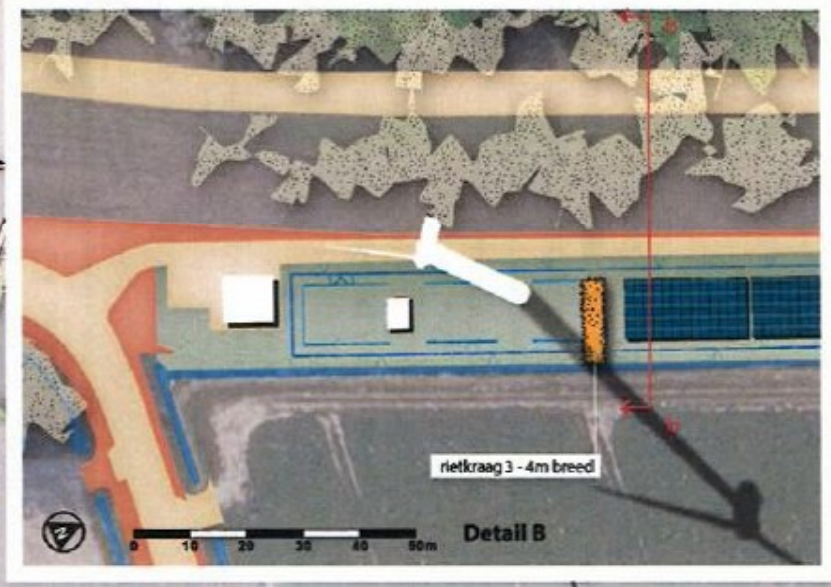

Stelgerweg  
A

rietkraag 3 - 4m breed

Detail A  
0 10 20 30 40 50m

B  
Volkerakweg

rietkraag 3 - 4m breed

Detail B  
0 10 20 30 40 50m

Sabinaweg

Kraalendijk